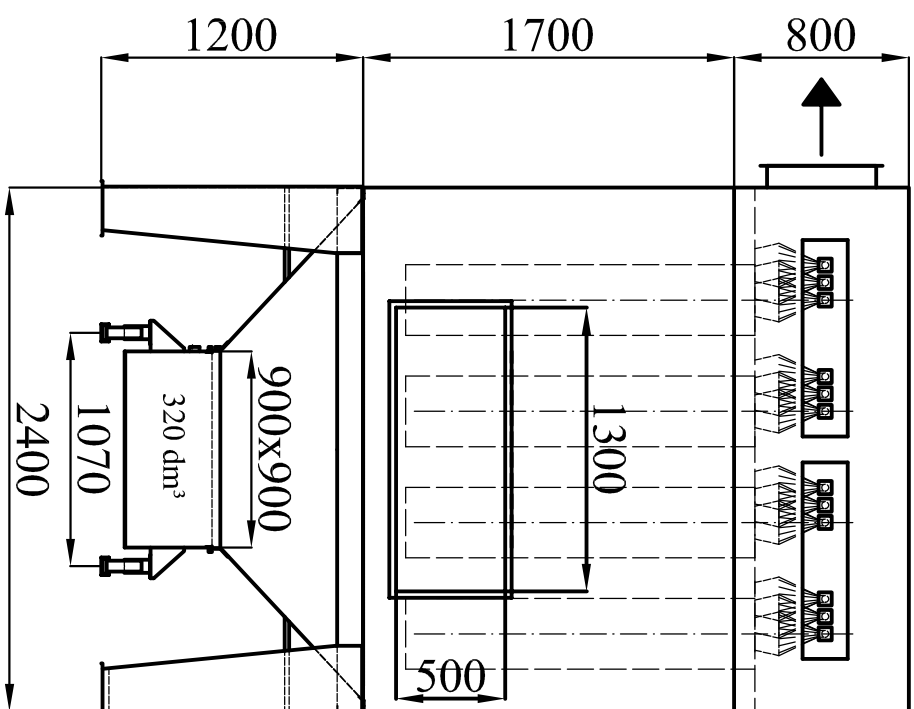

Patronový filtr FM 24 - tanky vně

X START
 X END
 — LOST PRESSURE 700 - 1300 Pa