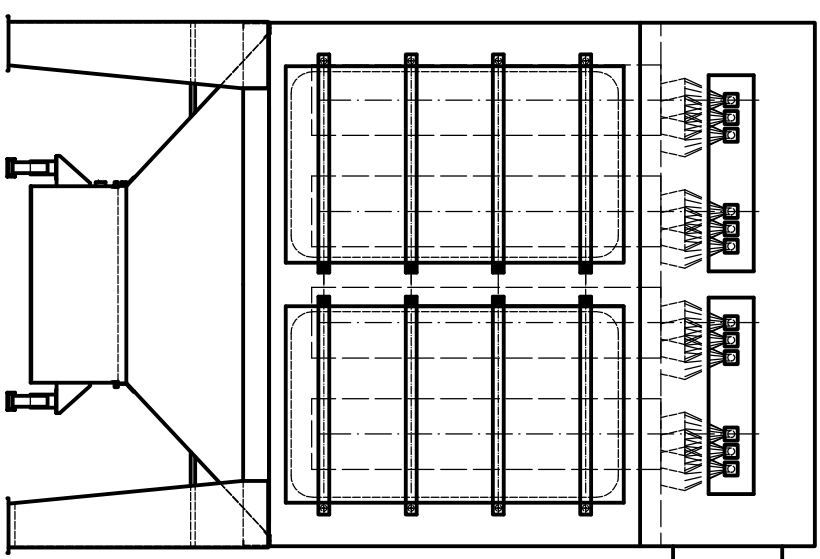

Patronový filtr FM 24 - tanky vně

X START
 X END
 — LOST PRESSURE 700 - 1300 Pa