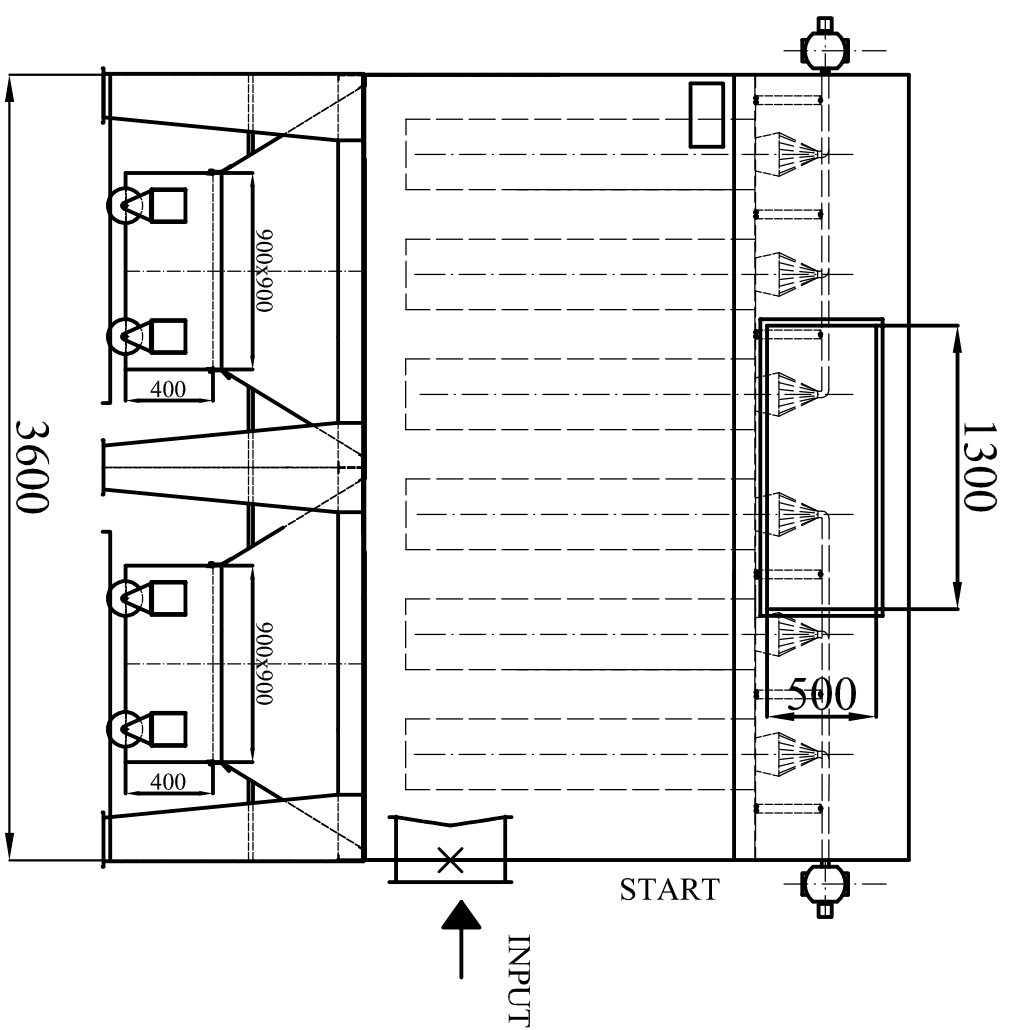

Patronový filtr FM 24 - tanky vně

X START
 X END
 — LOST PRESSURE 700 - 1300 Pa